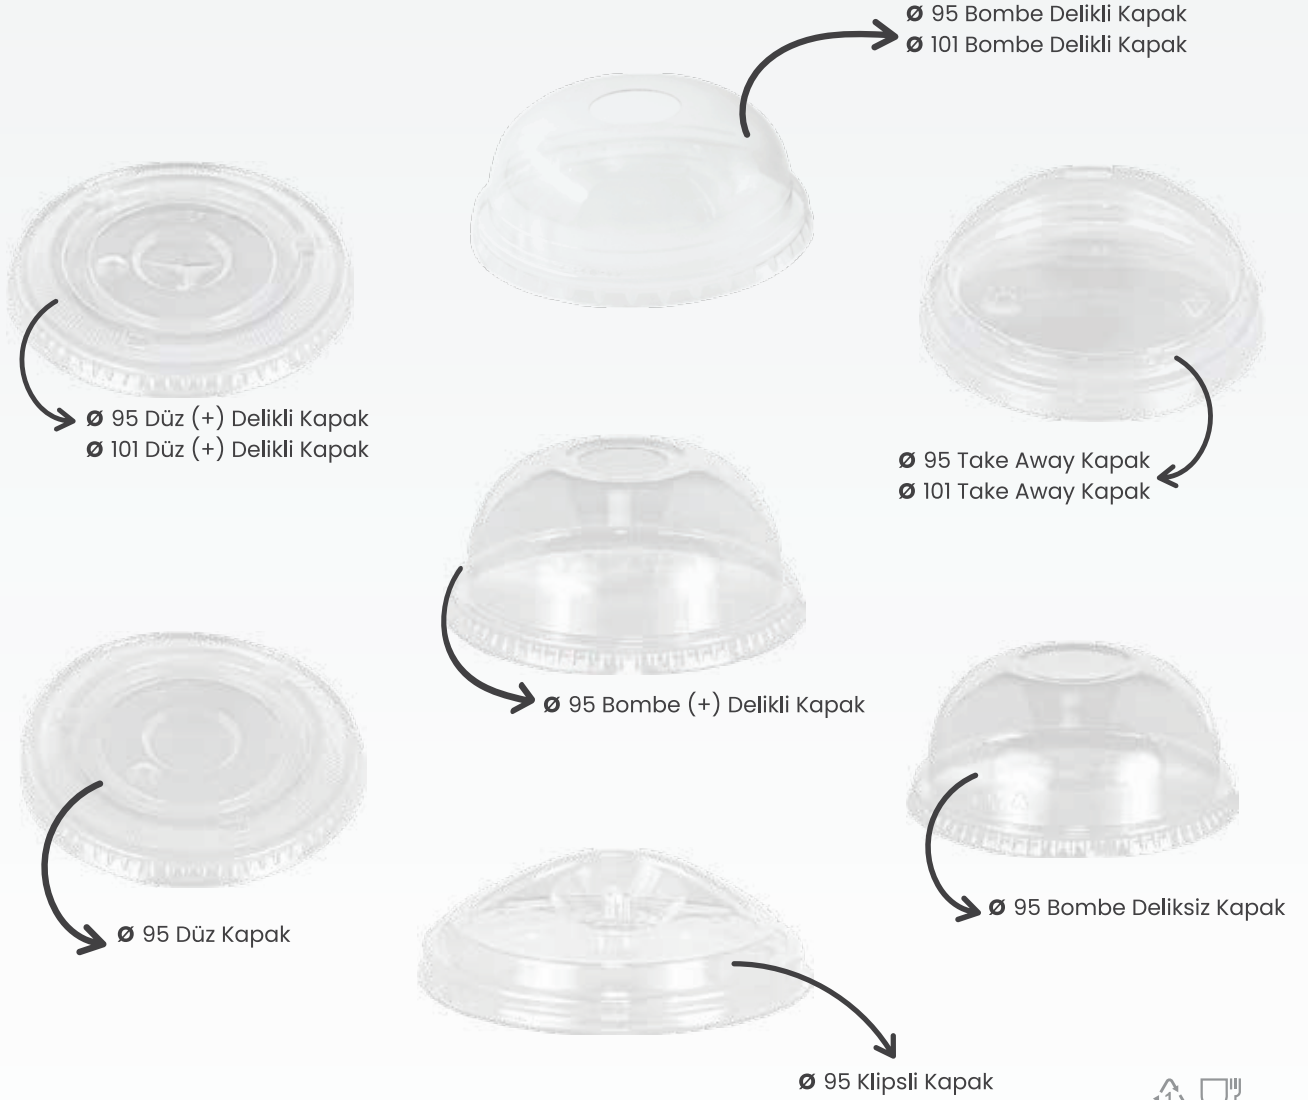

PET KAPAK GRUBU	ÜRÜN KODU	ÜRÜN AĞIRLIĞI	PAKET İÇİ ADET	KOLİ İÇİ ADET	PALET / KOLİ SAYISI (100X120)
95 ÇAP DÜZ KAPAK	YKZD9	2,7 - 3 Gr.	100	1000	50
95 ÇAP DÜZ (+) DELİKLİ KAPAK	YKZL9	2,7 - 3 Gr.	100	1000	50
95 ÇAP BOMBE DELİKLİ	YKZB9	3,5 - 4 Gr.	100	1000	50
95 ÇAP TAKE AWAY KAPAK	YKZT9	3,5- 4 Gr.	100	1000	50
95 ÇAP BOMBE (+) DELİKLİ KAPAK	YKZB5	3,5- 4 Gr.	100	1000	50
95 ÇAP BOMBE DELİKSİZ KAPAK	YKZS9	3,5- 4 Gr.	100	1000	50
95 ÇAP KLİPSLİ KAPAK	YKZK9	3,5- 4 Gr.	100	1000	50
101 ÇAP BOMBE DELİKLİ KAPAK	YKZB1	3,5- 4 Gr.	100	1000	50
101 ÇAP DÜZ (+) DELİKLİ KAPAK	YKZL1	2,7- 4 Gr.	100	1000	50
101 ÇAP TAKE AWAY KAPAK	YKZT1	3,5- 4 Gr.	100	1000	50