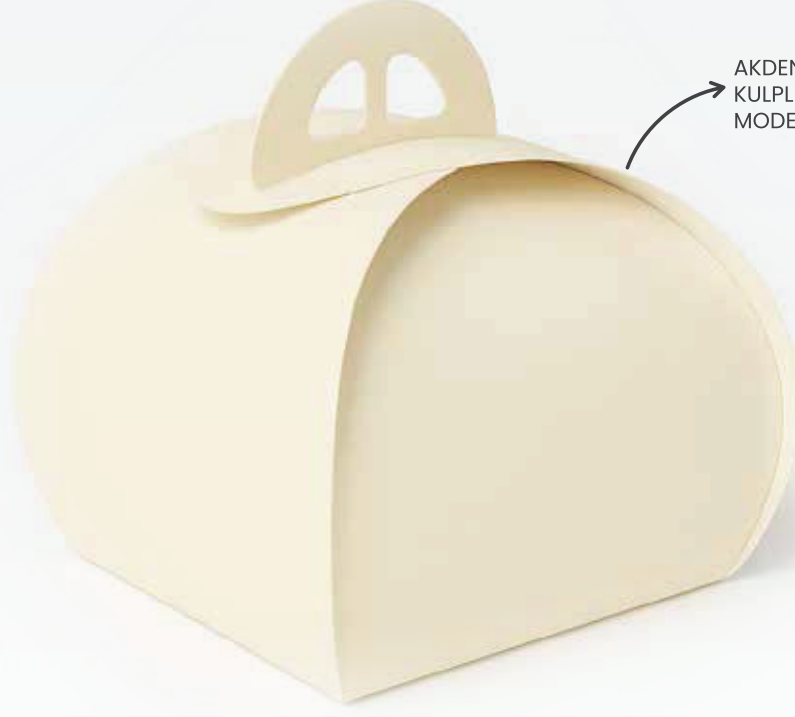

AKDENİZ
KULPLU KAPAK
MODELİ

ÜRÜN KODU	ÖLÇÜ	CİNSİ	KAĞIT CİNSİ	TERCİH EDİLEBİLİR İÇ LAMİNASYON	TERCİH EDİLEBİLİR DIŞ LAMİNASYON	PAKET İÇİ ADET
YKZ15A	15x15x15 cm	Akdeniz Turta	Krome Karton	Selefon Sedef Metalize	Mat Selefon Parlak Selefon	500 Adet
YKZ18A	18x18x15 cm	Akdeniz Turta	Krome Karton	Selefon Sedef Metalize	Mat Selefon Parlak Selefon	500 Adet
YKZ20A	20x20x15 cm	Akdeniz Turta	Krome Karton	Selefon Sedef Metalize	Mat Selefon Parlak Selefon	250 Adet
YKZ22A	22x22x15 cm	Akdeniz Turta	Krome Karton	Selefon Sedef Metalize	Mat Selefon Parlak Selefon	250 Adet
YKZ25A	25x25x15 cm	Akdeniz Turta	Krome Karton	Selefon Sedef Metalize	Mat Selefon Parlak Selefon	250 Adet
YKZ28A	28x28x15 cm	Akdeniz Turta	Krome Karton	Selefon Sedef Metalize	Mat Selefon Parlak Selefon	250 Adet