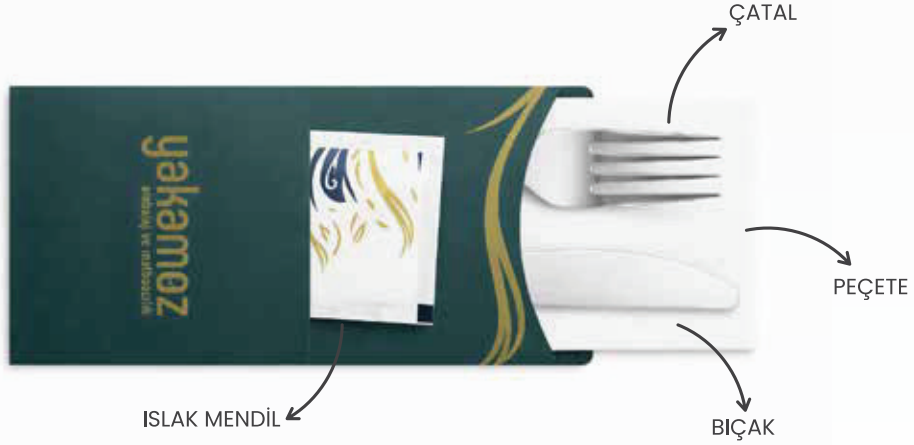

yakamoz®  
ambalaj ve matbaacılık

ŞEFFAF OPP  
ARKA YÜZEY

KAĞIT CİNSİ

ÜRÜN KODU	ÖLÇÜ	KAĞIT CİNSİ	ARKA YÜZEY	BASKI RENK SAYISI
YKZÇB20	8x20 cm	Kuşe/Kraft	Şeffaf/Kağıt	2 Renk
YKZÇB24	8x24 cm	Kuşe/Kraft	Şeffaf/Kağıt	2 Renk